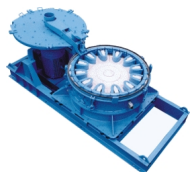

Компания «Валдер» представляет дробильное оборудование немецкой фирмы BHS.

Представленное оборудование отличается высокой производительностью, прочной конструкцией и простотой техобслуживания. Дробильное оборудование BHS отвечает современным тенденциям конструирования и создано на основе широких практических и научных изысканий.

Дробильное оборудование BHS:

Ротационно-ударная мельница RPM - Пескоделательная машина

Ротационно-ударная мельница - это высокопроизводительный измельчитель с вертикальным валом. Мельница особенно хорошо работает на мягких и средних породах, обеспечивая высокую степень дробления.

Интенсивное дробление происходит благодаря подковообразным билам и зубьям круговой брони. Меняя окружную скорость ротора и размер кольцевого зазора, можно реализовать желаемую кривую грохочения.

Области применения: